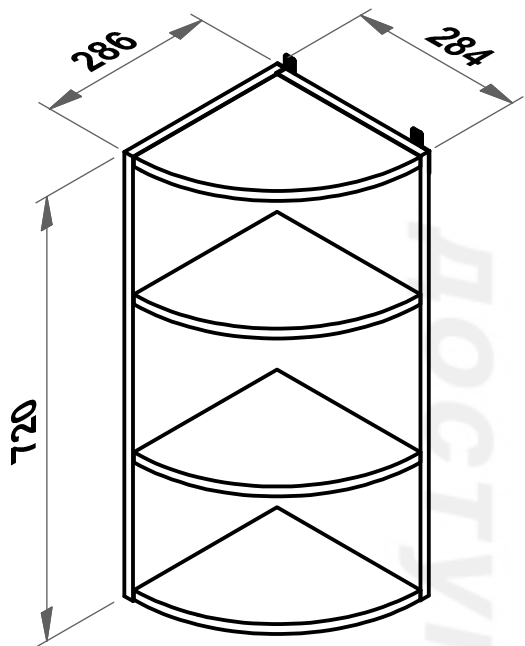

Полка РПТ-30

кухонная система "РЕГИНА"

Поз.	L	B	S	Кол.
1	720	270	16	1
2	720	286	16	1
3	268	268	16	4

Поз.	Арт.	Наименование	Рис.	Кол.
4	476	Стяжка межсекционная		2
5	410	Шкант Ф8		16
6	406	Евровинт Ф7-50		8
7	415	Подвеска		2
8	605	Саморез 4 x 13		6