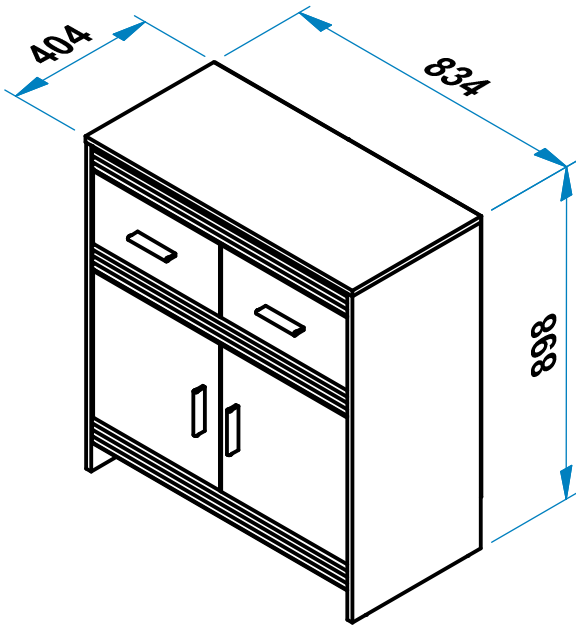

# Комод СБ-1901 ДАКОТА

Поз.	L	B	S	Кол.
1	730	380	16	1
2	882	400	16	1
3	882	400	16	1
4	800	380	16	1
5	392	380	16	1
6	392	380	16	1
7	396	396	16	2
8	834	401	16	1
9	800	17,4	68,4	2
10	800	17,4	68,4	1
11	758	414	3	2
14.1	350	140	16	2
14.2	336	119	16	1
14.3	336	119	16	1
15.1	350	140	16	2
15.2	336	119	16	1
15.3	336	119	16	1
14.4	350	346	3	1
15.4	350	346	3	1
14.5	396	196	16	1
15.5	396	196	16	1

12	410	Φ8-30		32
13	410a	Φ8-50		2
16	301	1,6x25		52
18	202	4x13		12
20	202	4x13		20
17	301	1,6x25		16
19	209	4x25		4
21	209	4x25		8
22	203	4x35		8
23	223	4x40		4
24	406	Φ7-50		2
25	461			2
26	408			2
27	404	vkład.		4
28	470	H008 D14		4
29	402			4
30	602	4 x 13		8
31	417	2x L=84		2
32	561			14
33	538			6