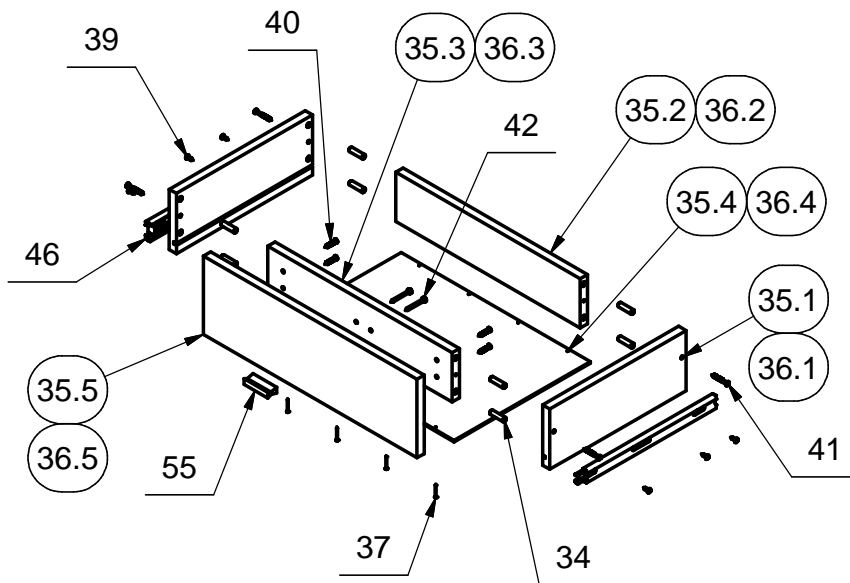

34	410	Φ8-30		98
37	301	1,6x25		254
38	209	4x25		16
39	202	4x13		48
40	209	4x25		16
41	203	4x35		16
42	223	4x40		8
43	406			22
44	461			22
45	704			2
46	451			4
47	425	H-27		14
48	404	с вклад.		10
49	430	nakl.st.		6
50	404	nakl.		4
51	542			2
52	465	GASKET		4
53	405	5.4-X-01		24
54	405a			32
55	402			14
56	602	4 x 13		38
57	561			46
58	206	3,5x16		4

"МАГИЯ" СБ-2497

2-ой этап сборки: