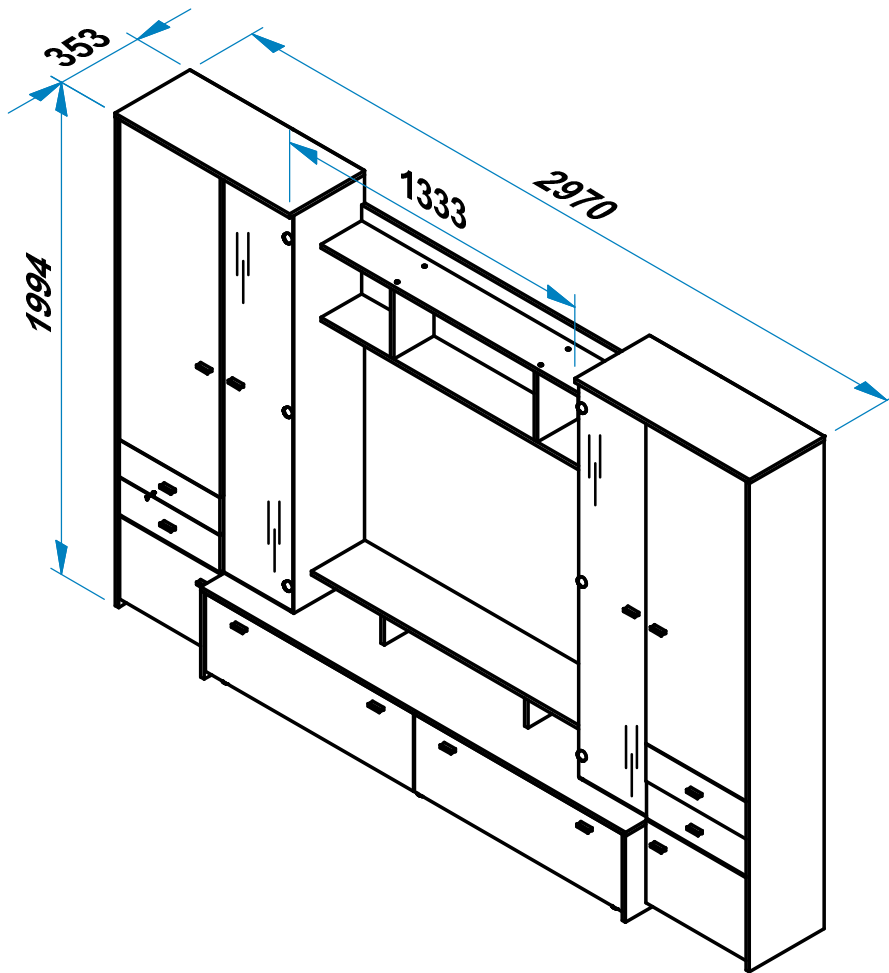

СБ-2497 стенка "МАГИЯ"

1	1334	440	16	1
2	1978	350	16	1
3	115	246	16	1
4	115	246	16	1
5	1612	330	16	1
6	1932	330	16	1
7	1978	350	16	1
8	1612	330	16	1
9	1932	330	16	1
10	350	440	16	1
11	350	440	16	1
12	304	420	16	1
13	280	188	16	2
14	1334	190	16	2
15	475	330	16	1
16	475	330	16	1
17	310	330	16	2
18	458	330	16	2
19	1954	420	16	1
20	656	80	16	1
21	1296	470	16	2
22	336	470	16	2
23	1600	322	5	2
24	972	314	16	2
25	818	350	16	1
26	818	350	16	1
27	1988	440	16	1
28	1334	250	16	1
29	458	324	16	6
30	308	324	5	8
31	1960	480	3	2
32	1624	332	3	2
33	332	991	3	2
35.1	300	115	16	4
35.2	406	94	16	2
35.3	406	94	16	2
35.4	300	416	3	2
35.5	470	150	16	2
36.5	470	150	16	2
36.1	300	115	16	4
36.2	406	94	16	2
36.3	406	94	16	2
36.4	300	416	3	2

1-ый этап сборки:

34	410	Φ8-30		98
37	301	1,6x25		254
38	209	4x25		16
39	202	4x13		48
40	209	4x25		16
41	203	4x35		16
42	223	4x40		8
43	406			22
44	461			22
45	704			2
46	451			4
47	425	H-27		14
48	404	с вклад.		10
49	430	nakl.st.		6
50	404	nakl.		4
51	542			2
52	465	GASKET		4
53	405	5.4-X-01		24
54	405a			32
55	402			14
56	602	4 x 13		38
57	561			46
58	206	3,5x16		4