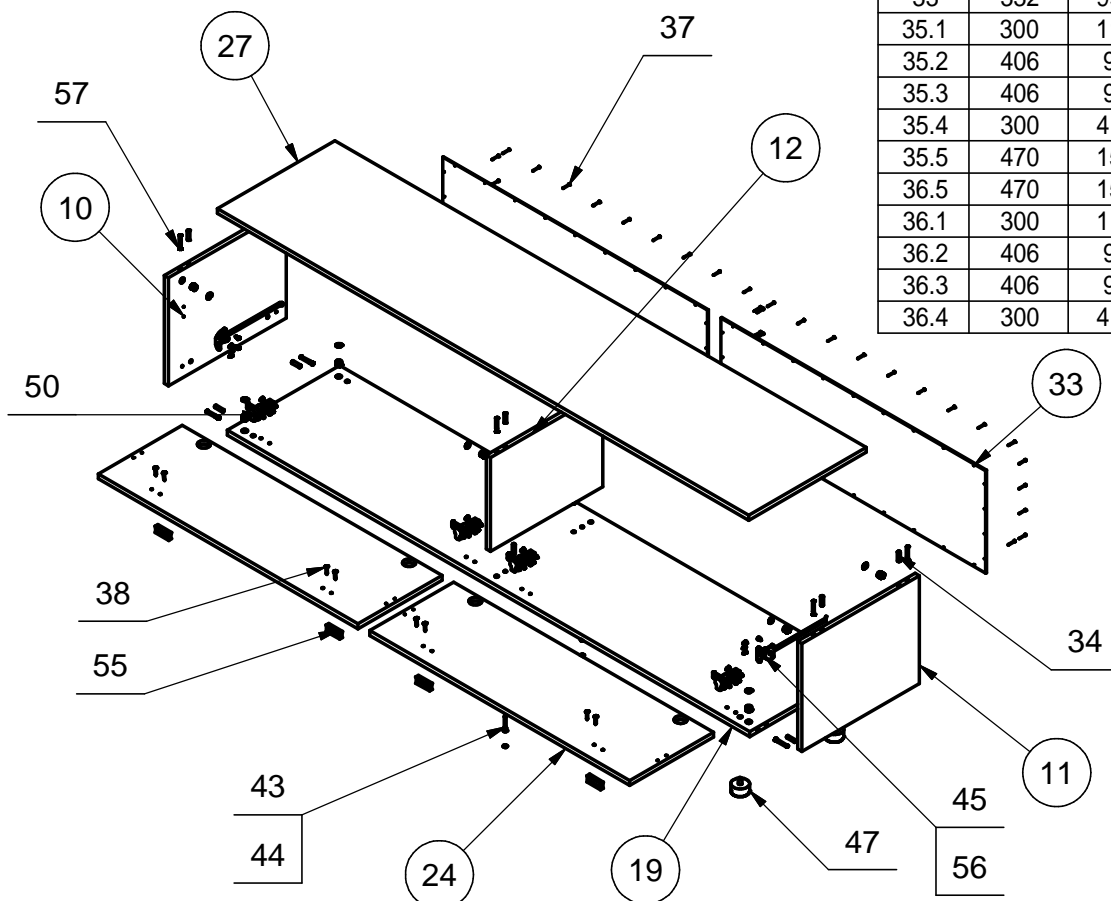

СБ-2497 стенка "МАГИЯ"

1	1334	440	16	1
2	1978	350	16	1
3	115	246	16	1
4	115	246	16	1
5	1612	330	16	1
6	1932	330	16	1
7	1978	350	16	1
8	1612	330	16	1
9	1932	330	16	1
10	350	440	16	1
11	350	440	16	1
12	304	420	16	1
13	280	188	16	2
14	1334	190	16	2
15	475	330	16	1
16	475	330	16	1
17	310	330	16	2
18	458	330	16	2
19	1954	420	16	1
20	656	80	16	1
21	1296	470	16	2
22	336	470	16	2
23	1600	322	5	2
24	972	314	16	2
25	818	350	16	1
26	818	350	16	1
27	1988	440	16	1
28	1334	250	16	1
29	458	324	16	6
30	308	324	5	8
31	1960	480	3	2
32	1624	332	3	2
33	332	991	3	2
35.1	300	115	16	4
35.2	406	94	16	2
35.3	406	94	16	2
35.4	300	416	3	2
35.5	470	150	16	2
36.5	470	150	16	2
36.1	300	115	16	4
36.2	406	94	16	2
36.3	406	94	16	2
36.4	300	416	3	2

1-ый этап сборки:

34	410	Φ8-30		98
37	301	1,6x25		254
38	209	4x25		16
39	202	4x13		48
40	209	4x25		16
41	203	4x35		16
42	223	4x40		8
43	406			22
44	461			22
45	704			2
46	451			4
47	425	H-27		14
48	404	с вклад.		10
49	430	nakl.st.		6
50	404	nakl.		4
51	542			2
52	465	GASKET		4
53	405	5.4-X-01		24
54	405a			32
55	402			14
56	602	4 x 13		38
57	561			46
58	206	3,5x16		4