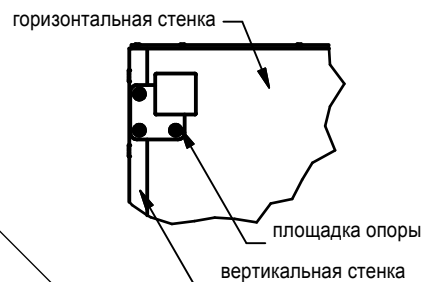

АСВ-60 + НВ-60

Стол АСВ-60

Кухонная система "АННА"

Поз.	L	B	S	Кол.
1	720	560	16	1
2	720	560	16	1
3	567	560	16	1
4	567	90	16	2
5	715	296	3,2	2
8.2	536	129	16	1
8.3	536	496	16	1

Внимание! Установка опоры!

Поз.	Арт.	Наименование	Рис.	Кол.
6	410	Шкант Ф8		8
9	301	Гвоздь 1,6x25 ГОСТ 4028		26
10	209	Шуруп 4x25 ГОСТ 1144		2
11	202	Шуруп 4x13 ГОСТ 1145		26
12	205	Шуруп 4x16 ГОСТ 1145		16
13	203	Шуруп 4x35 ГОСТ 1145		4
14		Металлбокс МВ150		1
15	406	Евровинт Ф7		8
16	425	Опора Н=100 40.4954		4
17	402	Ручка (L= 160 мм.)		1
18	605	Саморез 4 x 13		12
19	407	Стыковочный элемент		1
20	420	Уголок 30x30		2