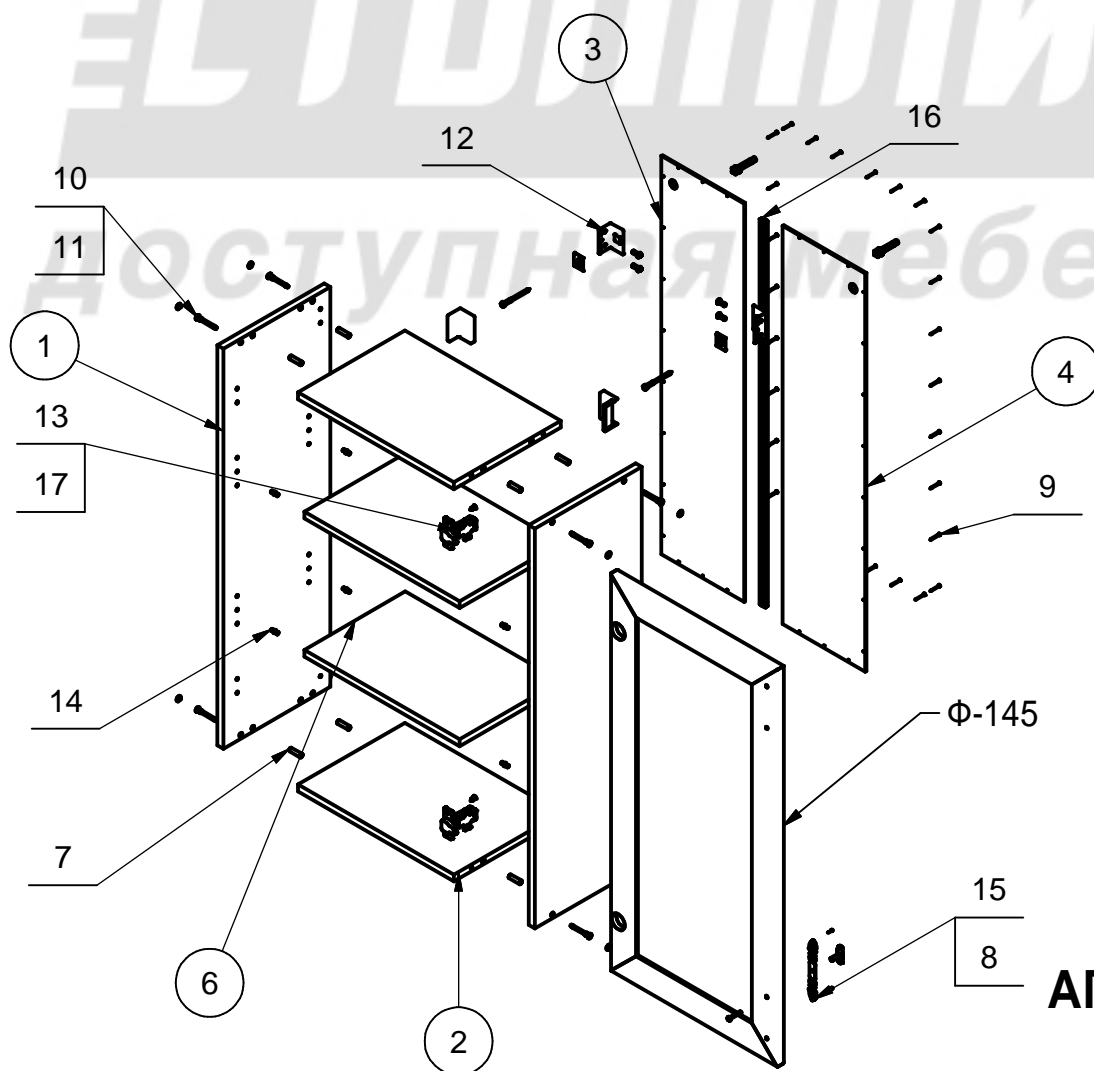

Полка АП-145

кухонная система АННА

Поз.	L	B	S	Кол.
1	926	286	16	2
2	417	286	16	2
3	922	221	3,2	1
4	922	221	3,2	1
6	415	270	16	2

Поз.	Арт.	Наименование	Рис.	Кол.
7	410	Шкант Ф8		8
8	122	Винт М4х30		1
9	301	Гвоздь 1,6х25 ГОСТ 4028		28
10	406	Евровинт Ф7		8
11	461	Заглушка для евровинта		8
12	440	Навеска		2
13	404	Петля д/накл.дв. с планкой Н=0		2
14	405	Полкодержатель 5.4-Х-01		8
15	402	Ручка 1146 в т.ч.		1
16	407	Стыковочный элемент		1
17	602	Саморез 4 х 13		4