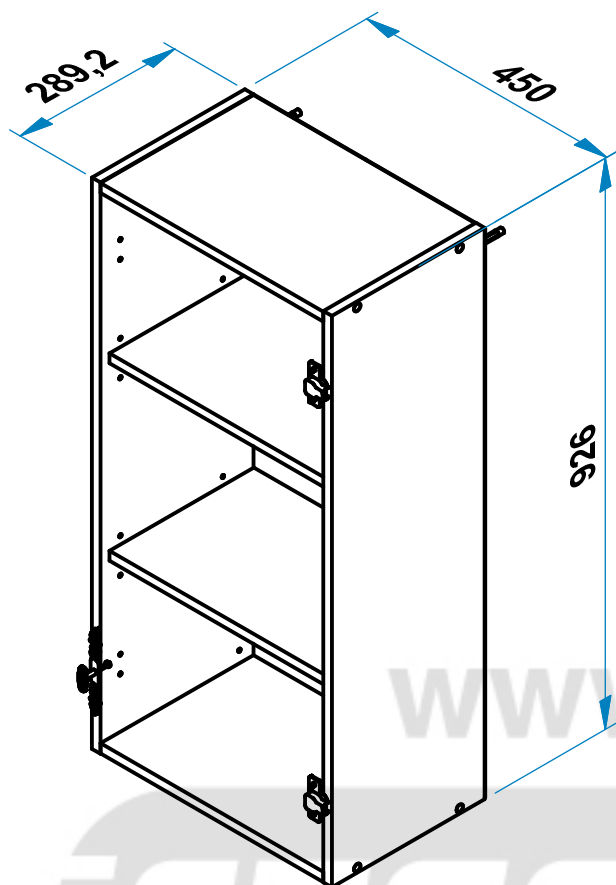

Полка АП-145

кухонная система АННА

Поз.	L	B	S	Кол.
1	926	286	16	2
2	417	286	16	2
3	922	221	3,2	1
4	922	221	3,2	1
6	415	270	16	2

Поз.	Арт.	Наименование	Рис.	Кол.
7	410	Шкант Ф8		8
8	122	Винт М4х30		1
9	301	Гвоздь 1,6х25 ГОСТ 4028		28
10	406	Евровинт Ф7		8
11	461	Заглушка для евровинта		8
12	440	Навеска		2
13	404	Петля д/накл.дв. с планкой Н=0		2
14	405	Полкодержатель 5.4-Х-01		8
15	402	Ручка 1146 в т.ч.		1
16	407	Стыковочный элемент		1
17	602	Саморез 4 х 13		4