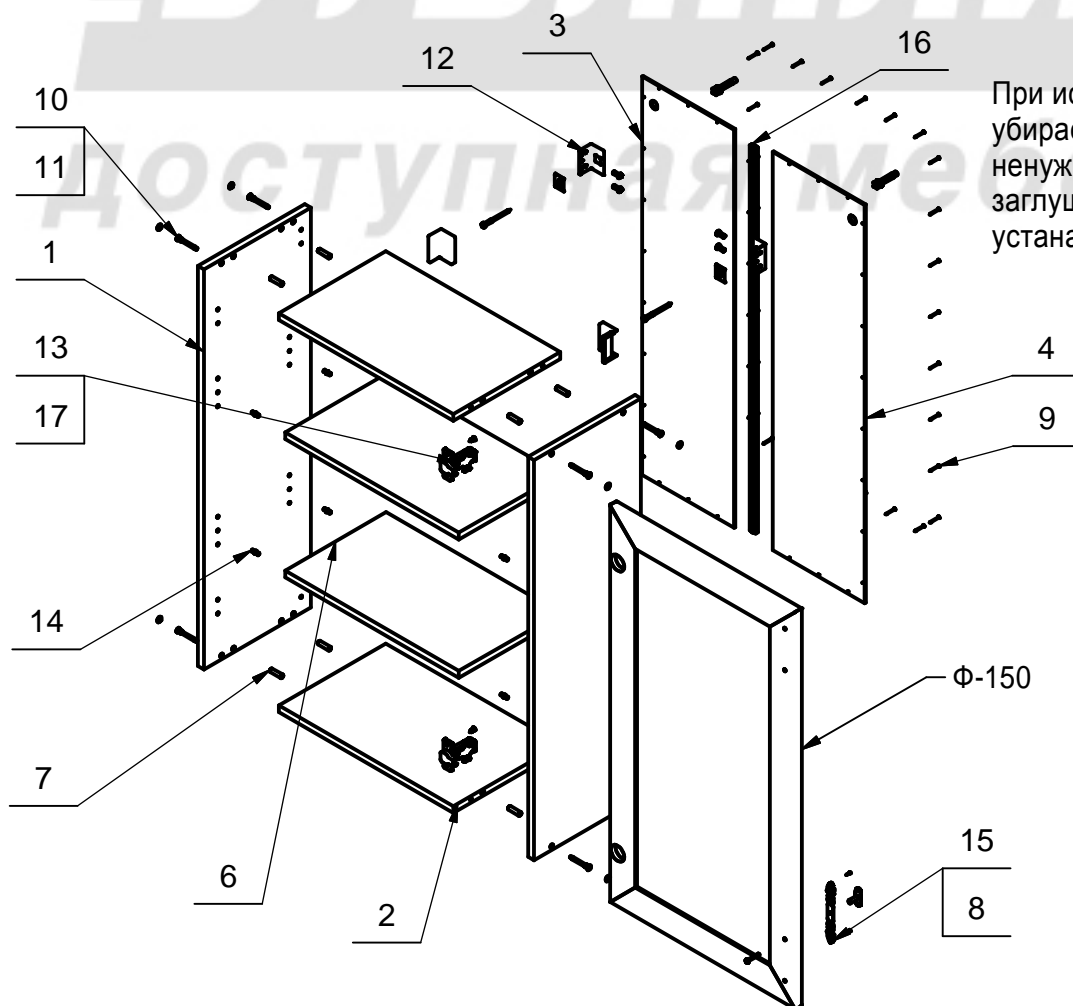

АП-150 + Ф-150

Внимание!

При использовании сушки-хром убираем нижний горизонт, ненужные отверстия заклеиваем заглушкой арт.500, сушку-хром устанавливаем по схеме сборки.