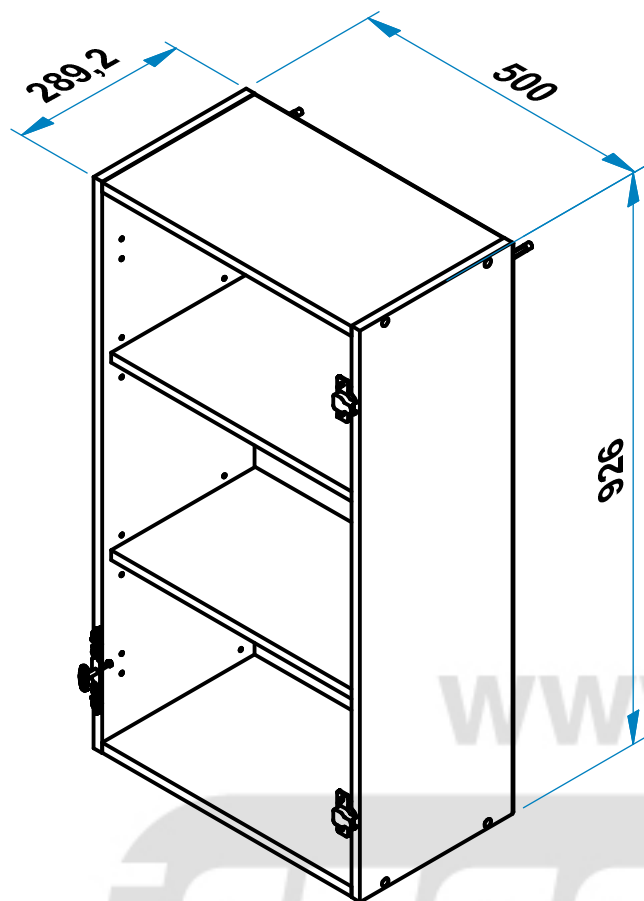

Полка АП-150

кухонная система АННА

Поз.	L	B	S	Кол.
1	926	286	16	2
2	467	286	16	2
3	922	246	3,2	1
4	922	246	3,2	1
6	465	270	16	2

Поз.	Арт.	Наименование	Рис.	Кол.
7	410	Шкант Ф8		8
8	122	Винт М4х30		1
9	301	Гвоздь 1,6х25 ГОСТ 4028		28
10	406	Евровинт Ф7		8
11	461	Заглушка для евровинта		8
12	440	Навеска		2
13	404	Петля д/накл.дв. с планкой Н=0		2
14	405	Полкодержатель 5.4-Х-01		8
15	402	Ручка 1146 в т.ч.		1
16	407	Стыковочный элемент		1
17	602	Саморез 4 x 13		4
18	500	Заглушка самоклеящаяся Ф12		8

АП-150 + Ф-150

Внимание!

При использовании сушки-хром убираем нижний горизонт, ненужные отверстия заклеиваем заглушкой арт.500, сушку-хром устанавливаем по схеме сборки.