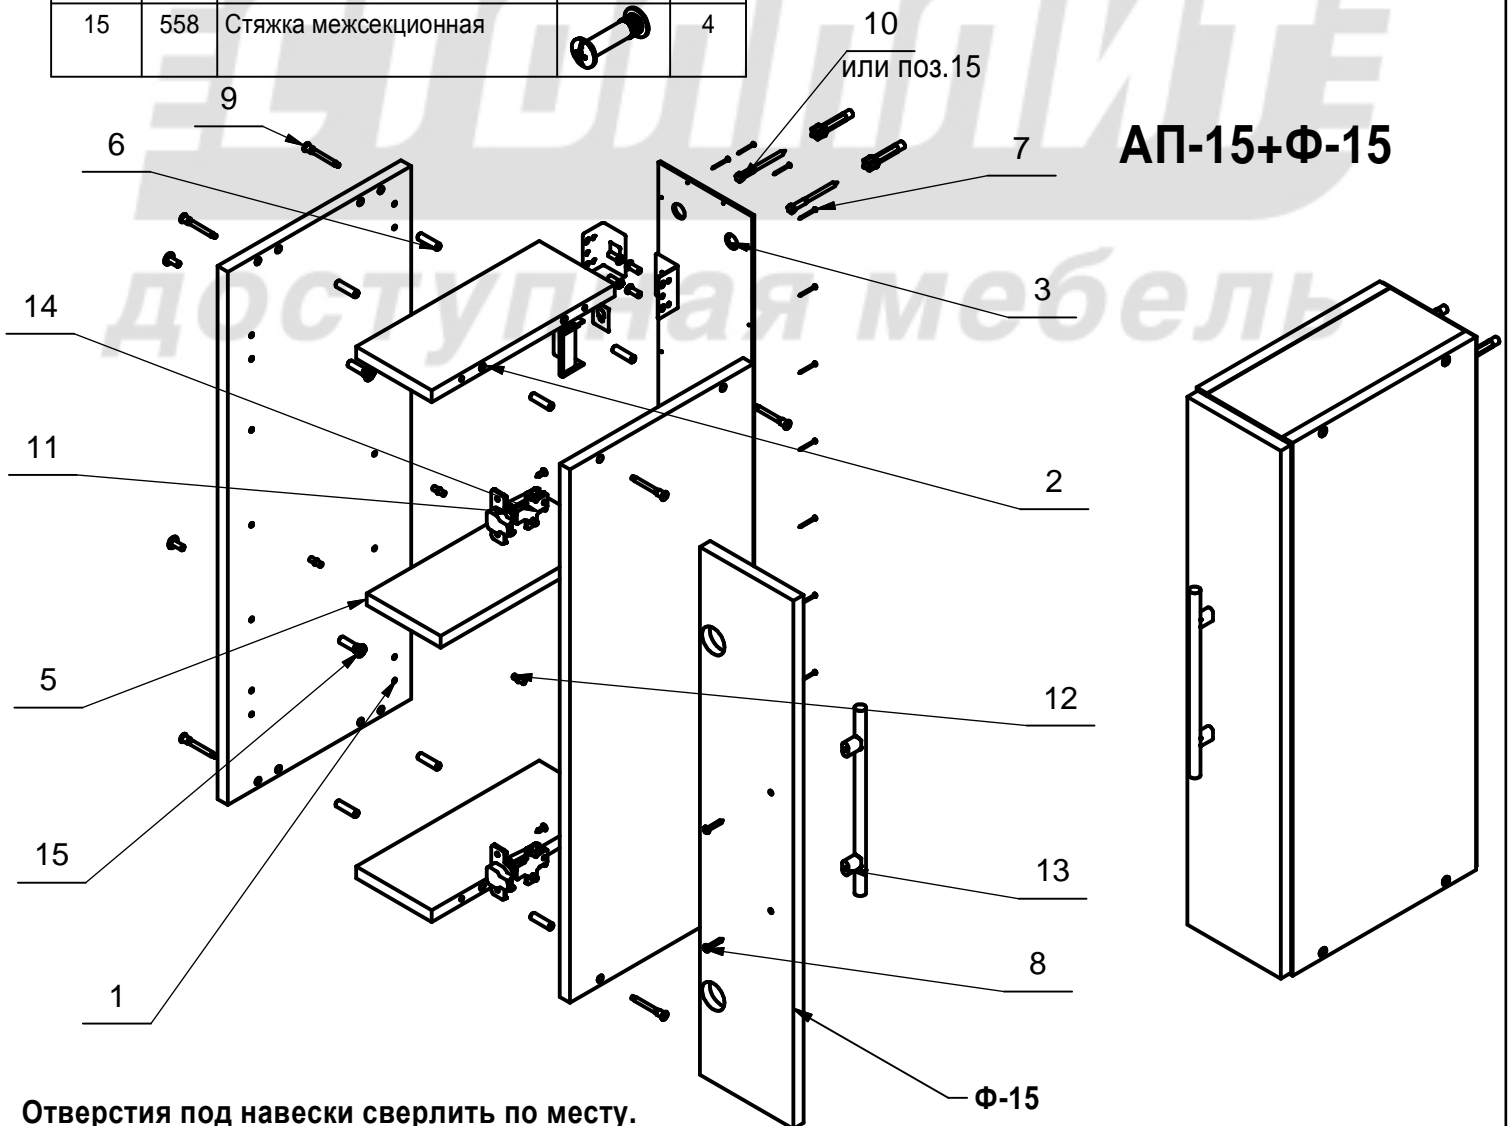

Поз.	L	B	S	Кол.
1	720	286	16	2
2	118	286	16	2
3	715	146	3,2	1
5	115	270	16	1

## Полка АП-15 Кухонная система "АННА"

Поз.	Арт.	Наименование	Рис.	Кол.
6	410	Шкант Ф8		8
7	301	Гвоздь 1,6x25 ГОСТ 4028		18
8	209	Шуруп 4x25 ГОСТ 1144		2
9	406	Евровинт Ф7		8
10	440	Навеска		2
11	404	Петля в сборе с планкой		2
12	405	Полкодержатель		4
13	402	Ручка (L= 160 мм.)		1
14	605	Саморез 4 x 13		4
15	558	Стяжка межсекционная		4