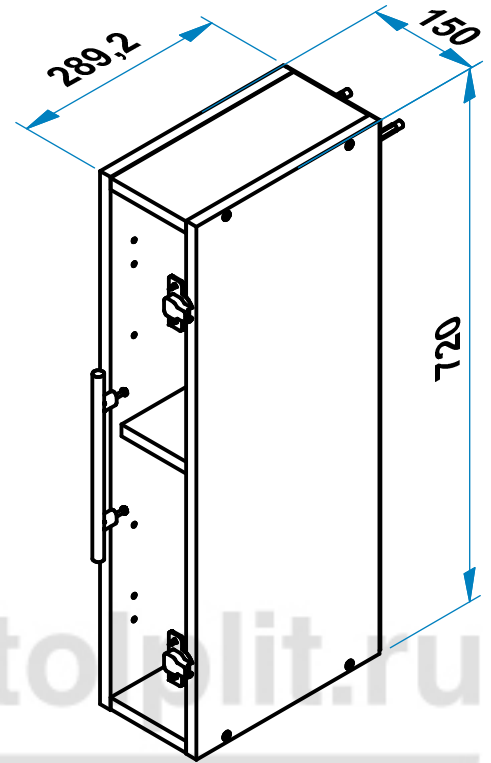

Поз.	L	B	S	Кол.
1	720	286	16	2
2	118	286	16	2
3	715	146	3,2	1
5	115	270	16	1

## Полка АП-15 Кухонная система "АННА"

Поз.	Арт.	Наименование	Рис.	Кол.
6	410	Шкант Ф8		8
7	301	Гвоздь 1,6x25 ГОСТ 4028		18
8	209	Шуруп 4x25 ГОСТ 1144		2
9	406	Евровинт Ф7		8
10	440	Навеска		2
11	404	Петля в сборе с планкой		2
12	405	Полкодержатель		4
13	402	Ручка (L= 160 мм.)		1
14	605	Саморез 4 x 13		4
15	558	Стяжка межсекционная		4