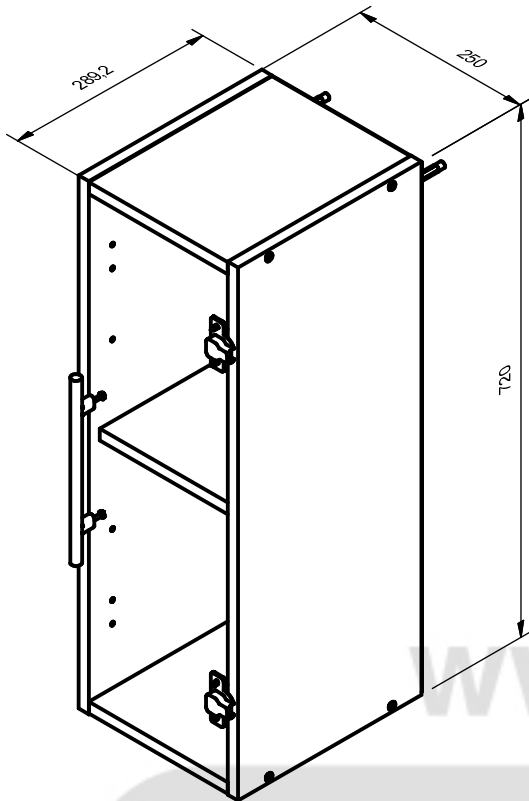

Полка АП-25

кухонная система "АННА"

Поз.	L	B	S	Кол.
1	720	286	16	2
2	217	286	16	2
3	715	246	3,2	1
5	215	270	16	1

Поз.	Арт.	Наименование	Рис.	Кол.
6	410	Шкант Ф8		8
7	301	Гвоздь 1,6x25 ГОСТ 4028		20
8	209	Шуруп 4x25 ГОСТ 1144		2
9	402	Ручка (L= 160 мм.)		1
10	406	Евровинт Ф7-50		8
11	440	Навеска		2
12	404	Петля д/накл.дв. с планкой Н=0		2
13	405	Полкодержатель 5.4-Х-01		4
14	602	Саморез 4 x 13		4

АП-25 + Ф-25

Отверстия под навески сверлить по месту.