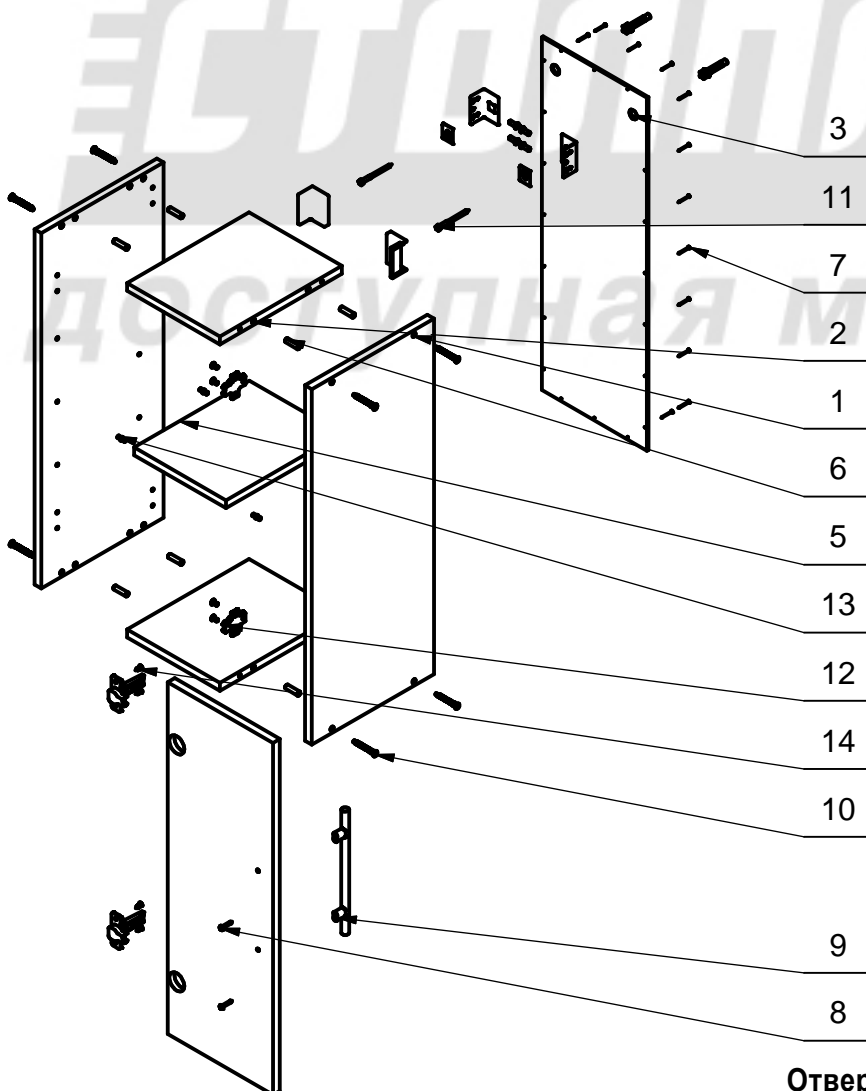

Полка АП-25

кухонная система "АННА"

Поз.	L	B	S	Кол.
1	720	286	16	2
2	217	286	16	2
3	715	246	3,2	1
5	215	270	16	1

Поз.	Арт.	Наименование	Рис.	Кол.
6	410	Шкант Ф8		8
7	301	Гвоздь 1,6x25 ГОСТ 4028		20
8	209	Шуруп 4x25 ГОСТ 1144		2
9	402	Ручка (L= 160 мм.)		1
10	406	Евровинт Ф7-50		8
11	440	Навеска		2
12	404	Петля д/накл.дв. с планкой Н=0		2
13	405	Полкодержатель 5.4-Х-01		4
14	602	Саморез 4 x 13		4

АП-25 + Ф-25

Отверстия под навески сверлить по месту.