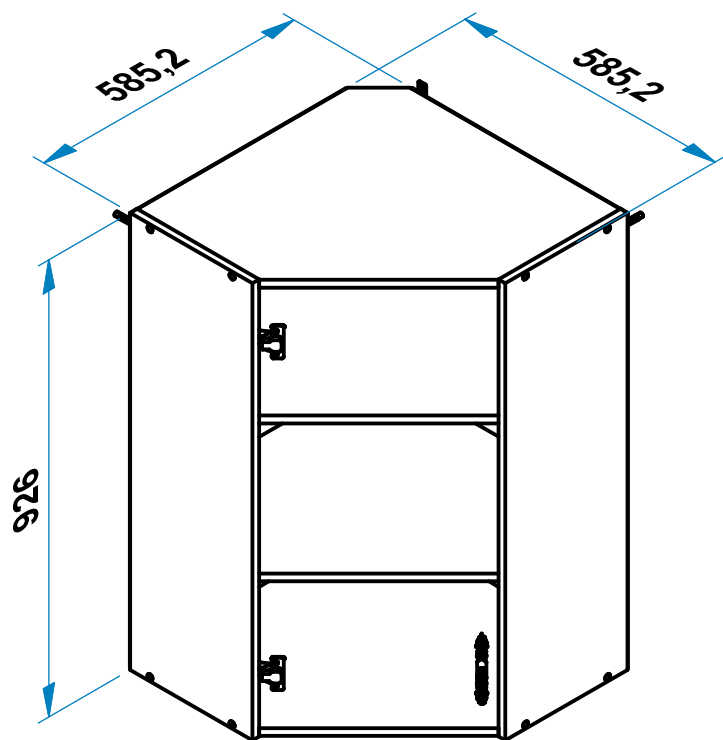

Полка АПУ-160

кухонная система АННА

Поз.	Арт.	Наименование	Рис.	Кол.
8	410	Шкант Ф8		12
9	122	Винт М4х30		1
10	301	Гвоздь 1,6х25 ГОСТ 4028		52
11	406	Евровинт Ф7		8
12	461	Заглушка для евровинта		8
13	440	Навеска		2
14	472	Петля вкладная 45, в т.ч.:		2
15	415	Подвеска		1
16	405	Полкодержатель 5.4-Х-01		10
17	402	Ручка 1146 в т.ч.		1
18	602	Саморез 4 x 13		7

Поз.	L	B	S	Кол.
1	926	286	16	2
2	891	135	16	1
3	566	566	16	2
4	922	505	3,2	1
5	922	505	3,2	1
7	564	564	16	2

АПУ-160 + Ф-140

или

АПУ-160 + ФВ-140