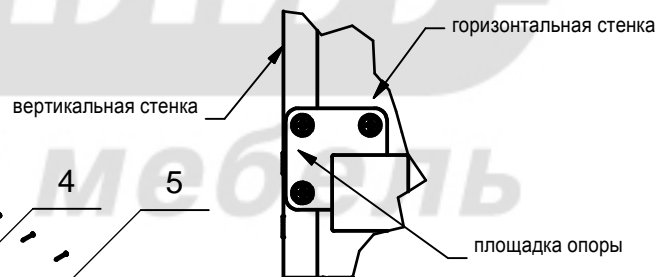

Стол АС-25

Кухонная система "АННА"

Поз.	Арт.	Наименование	Рис.	Кол.
8	410	Шкант Ф8		8
9	301	Гвоздь 1,6x25 ГОСТ 4028		20
10	209	Шуруп 4x25 ГОСТ 1144		2
11	205	Шуруп 4x16 ГОСТ 1145		16
12	203	Шуруп 4x35 ГОСТ 1145		2
13	406	Евровинт Ф7		8
14	425	Опора Н=100 40.4954		4
15	404	Петля в сборе с планкой		2
16	405	Полкодержатель		4
17	402	Ручка (L= 160 мм.)		1
18	605	Саморез 4 x 13		4

Поз.	L	B	S	Кол.
1	720	560	16	1
2	720	560	16	1
3	217	560	16	1
4	217	90	16	2
5	715	246	3,2	1
7	215	496	16	1

Внимание! Установка опоры!

АС-25+Ф-25