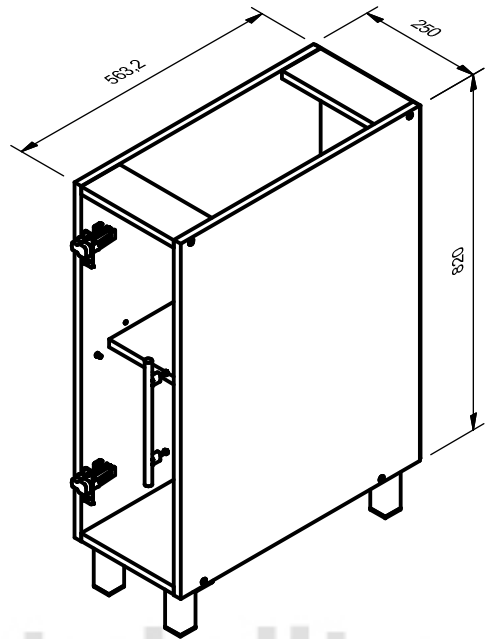

Стол АС-25

Кухонная система "АННА"

Поз.	Арт.	Наименование	Рис.	Кол.
8	410	Шкант Ф8		8
9	301	Гвоздь 1,6x25 ГОСТ 4028		20
10	209	Шуруп 4x25 ГОСТ 1144		2
11	205	Шуруп 4x16 ГОСТ 1145		16
12	203	Шуруп 4x35 ГОСТ 1145		2
13	406	Евровинт Ф7		8
14	425	Опора Н=100 40.4954		4
15	404	Петля в сборе с планкой		2
16	405	Полкодержатель		4
17	402	Ручка (L= 160 мм.)		1
18	605	Саморез 4 x 13		4

Поз.	L	B	S	Кол.
1	720	560	16	1
2	720	560	16	1
3	217	560	16	1
4	217	90	16	2
5	715	246	3,2	1
7	215	496	16	1

Внимание! Установка опоры!

АС-25+Ф-25