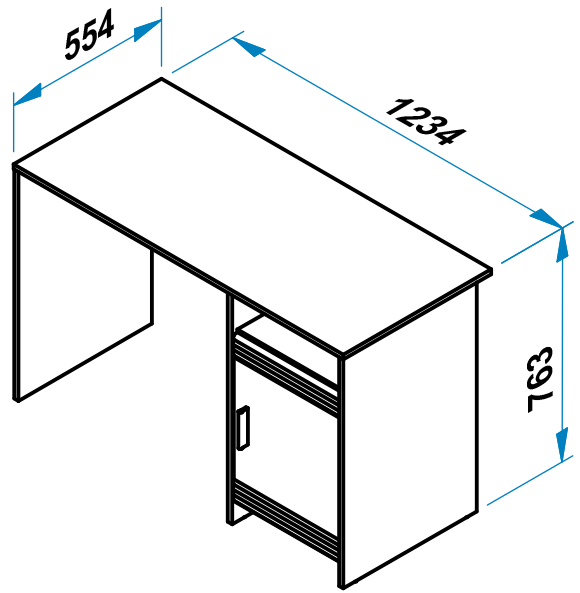

Стол СБ-1903 ДАКОТА

Поз.	L	B	S	Кол.
1	743	500	16	1
2	743	500	16	1
3	743	500	16	1
4	400	480	16	2
5	784	330	16	1
6	396	396	16	1
7	1234	554	16	1
8	400	17,4	68,4	2
9	605	428	3	1

10	410	Φ8-30		18
11	301	1,6x25		20
12	202	4x13		8
13	209	4x25		2
14	404	vkklad.		2
15	470	H008 D14		6
16	402			1
17	602	4 x 13		4
18	561			18
19	538			4