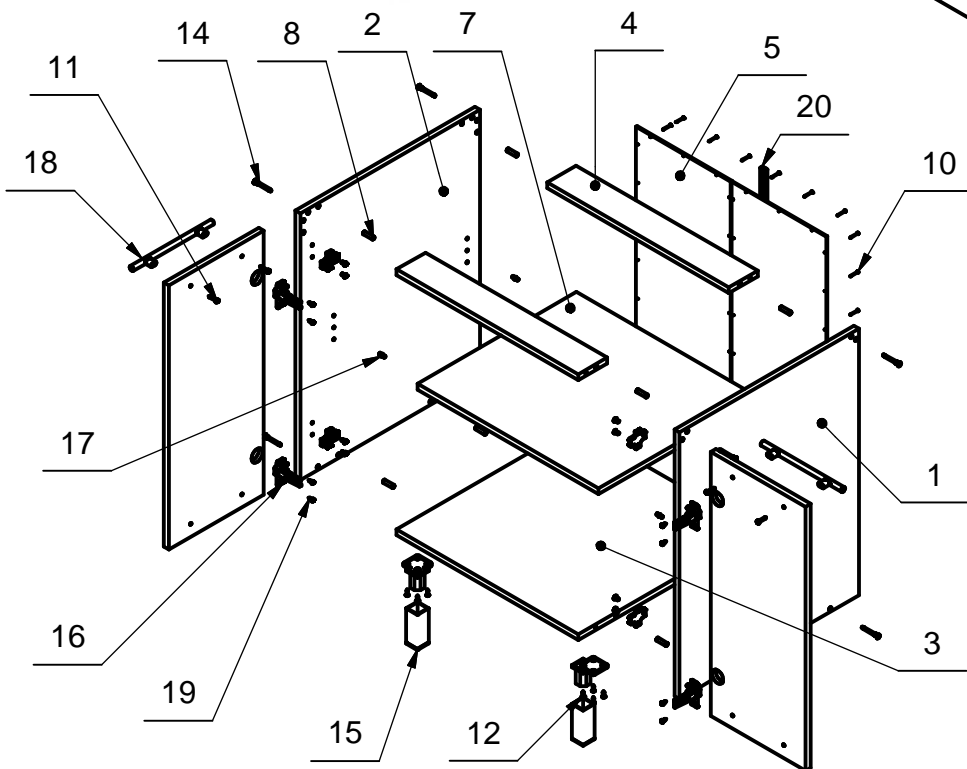

Стол АС-60
Кухонная система "АННА"

Поз.	Арт.	Наименование	Рис.	Кол.
8	410	Шкант Ф8		8
10	301	Гвоздь 1,6x25 ГОСТ 4028		26
11	209	Шуруп 4x25 ГОСТ 1144		4
12	205	Шуруп 4x16 ГОСТ 1145		16
13	203	Шуруп 4x35 ГОСТ 1145		4
14	406	Евровинт Ф7		8
15	425	Опора Н=100 40.4954		4
16	404	Петля в сборе с планкой		4
17	405	Полкодержатель		4
18	402	Ручка (L= 160 мм.)		2
19	605	Саморез 4 x 13		8
20		Стыковочный элемент		1

Поз.	L	B	S	Кол.
1	720	560	16	1
2	720	560	16	1
3	567	560	16	1
4	567	90	16	2
5	715	296	3,2	2
7	565	496	16	1

Внимание! Установка опоры!