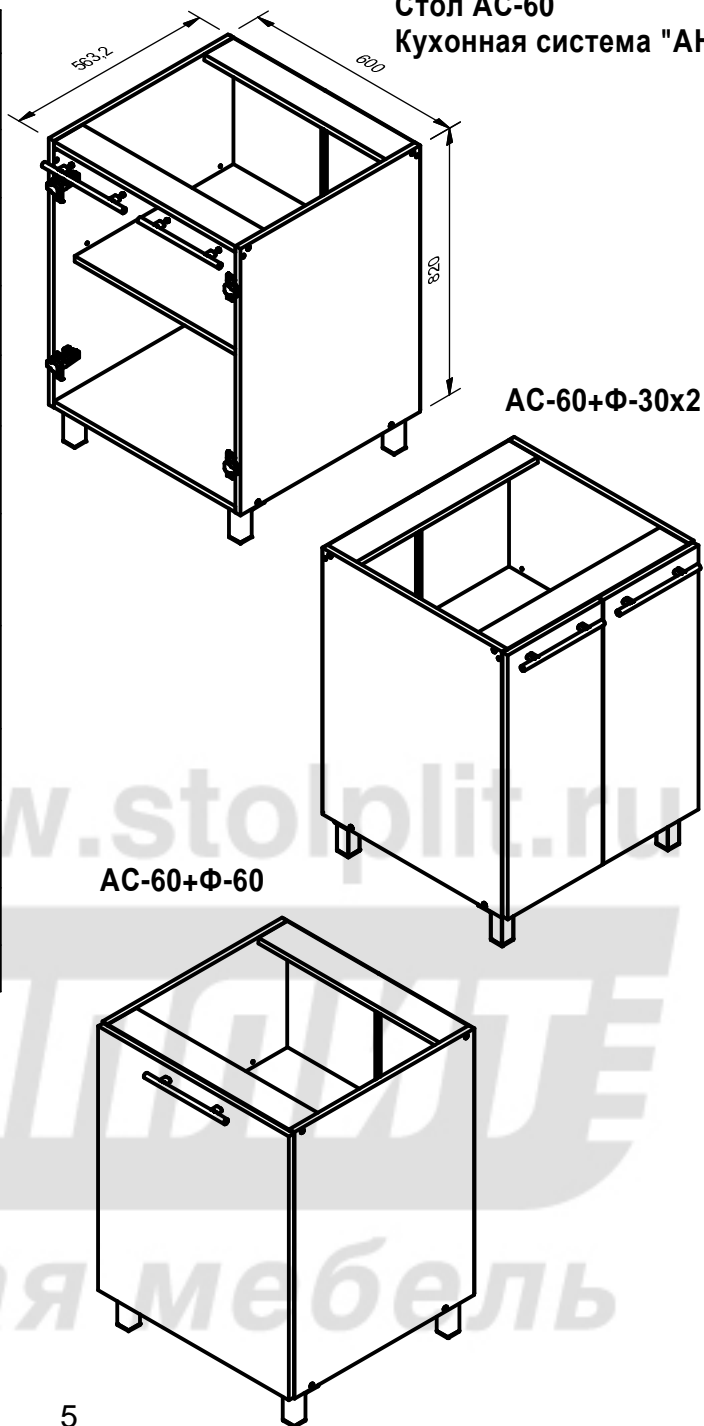

Стол АС-60
Кухонная система "АННА"

Поз.	Арт.	Наименование	Рис.	Кол.
8	410	Шкант Ф8		8
10	301	Гвоздь 1,6x25 ГОСТ 4028		26
11	209	Шуруп 4x25 ГОСТ 1144		4
12	205	Шуруп 4x16 ГОСТ 1145		16
13	203	Шуруп 4x35 ГОСТ 1145		4
14	406	Евровинт Ф7		8
15	425	Опора Н=100 40.4954		4
16	404	Петля в сборе с планкой		4
17	405	Полкодержатель		4
18	402	Ручка (L= 160 мм.)		2
19	605	Саморез 4 x 13		8
20		Стыковочный элемент		1

Поз.	L	B	S	Кол.
1	720	560	16	1
2	720	560	16	1
3	567	560	16	1
4	567	90	16	2
5	715	296	3,2	2
7	565	496	16	1

Внимание! Установка опоры!