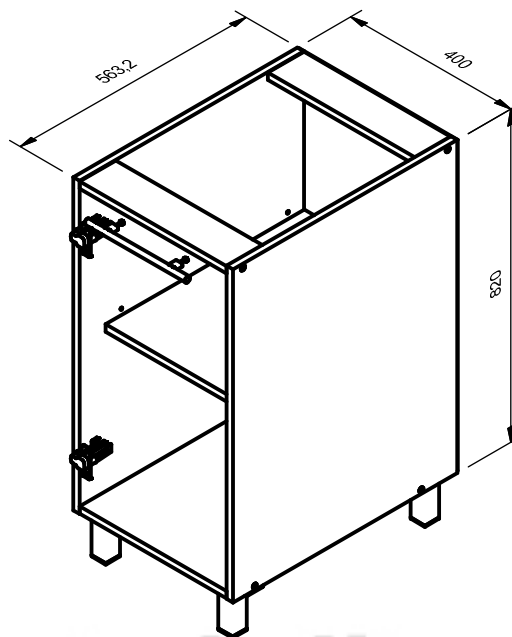

Поз.	Арт.	Наименование	Рис.	Кол.
8	410	Шкант Ф8		8
9	301	Гвоздь 1,6x25 ГОСТ 4028		22
10	209	Шуруп 4x25 ГОСТ 1144		2
11	205	Шуруп 4x16 ГОСТ 1145		16
12	203	Шуруп 4x35 ГОСТ 1145		2
13	406	Евровинт Ф7		8
14	425	Опора Н=100 40.4954		4
15	404	Петля в сборе с планкой		2
16	405	Полкодержатель		4
17	402	Ручка (L= 160 мм.)		1
18	605	Саморез 4 x 13		4

Стол АС-40 Кухонная система "АННА"

АС-40+Ф-40

Поз.	L	B	S	Кол.
1	720	560	16	1
2	720	560	16	1
3	367	560	16	1
4	367	90	16	2
5	715	396	3,2	1
7	365	496	16	1